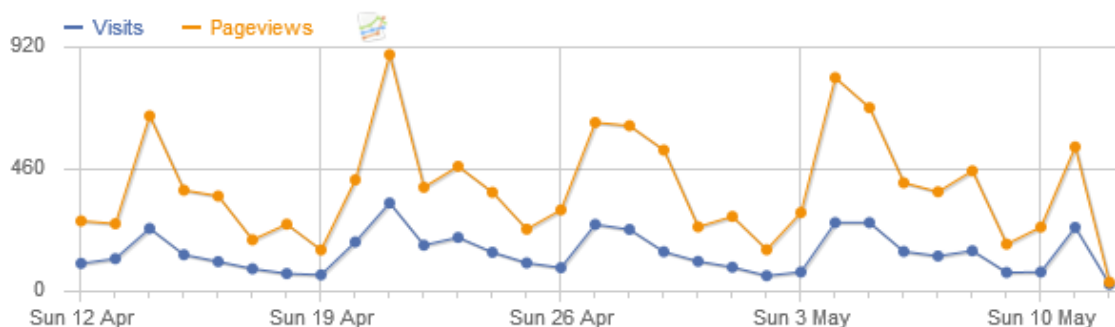

Para além de poder consultar os nossos conteúdos diariamente existe a possibilidade de subscrever a nossa *newsletter* semanal.

Actualmente, temos em média cerca de **600 visitas por página**, sendo que cada utilizador consulta em média 4 a 6 artigos por visita. A nossa *newsletter* semanal conta já com cerca de **650 subscritores**.